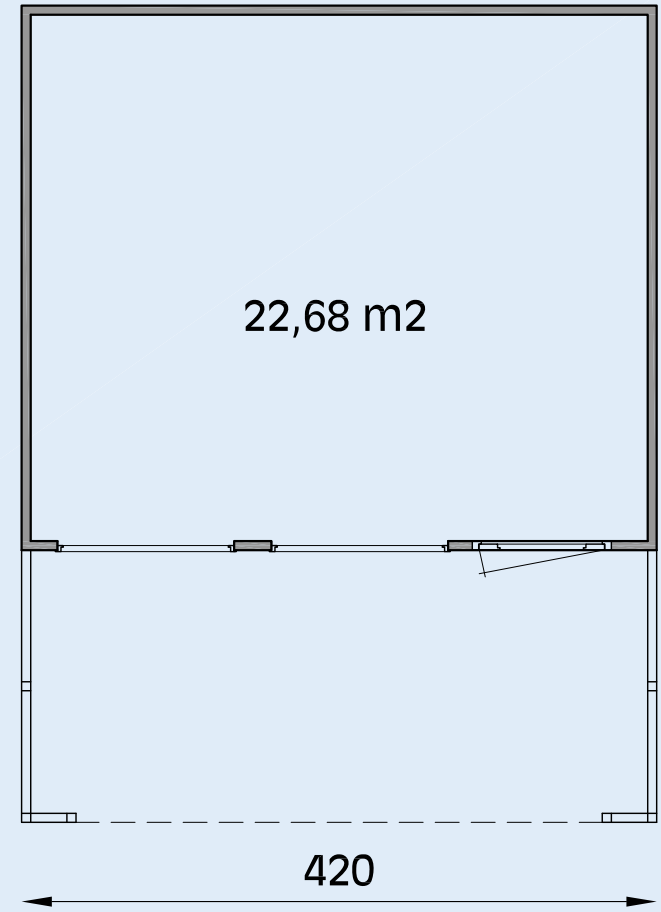

360

180

22,68 m<sup>2</sup>

420

**VAN DE MUNCKHOF**  
**TUINHUISJESCENTRUM.NL**

MAKERS VAN MOOI MAATWERK