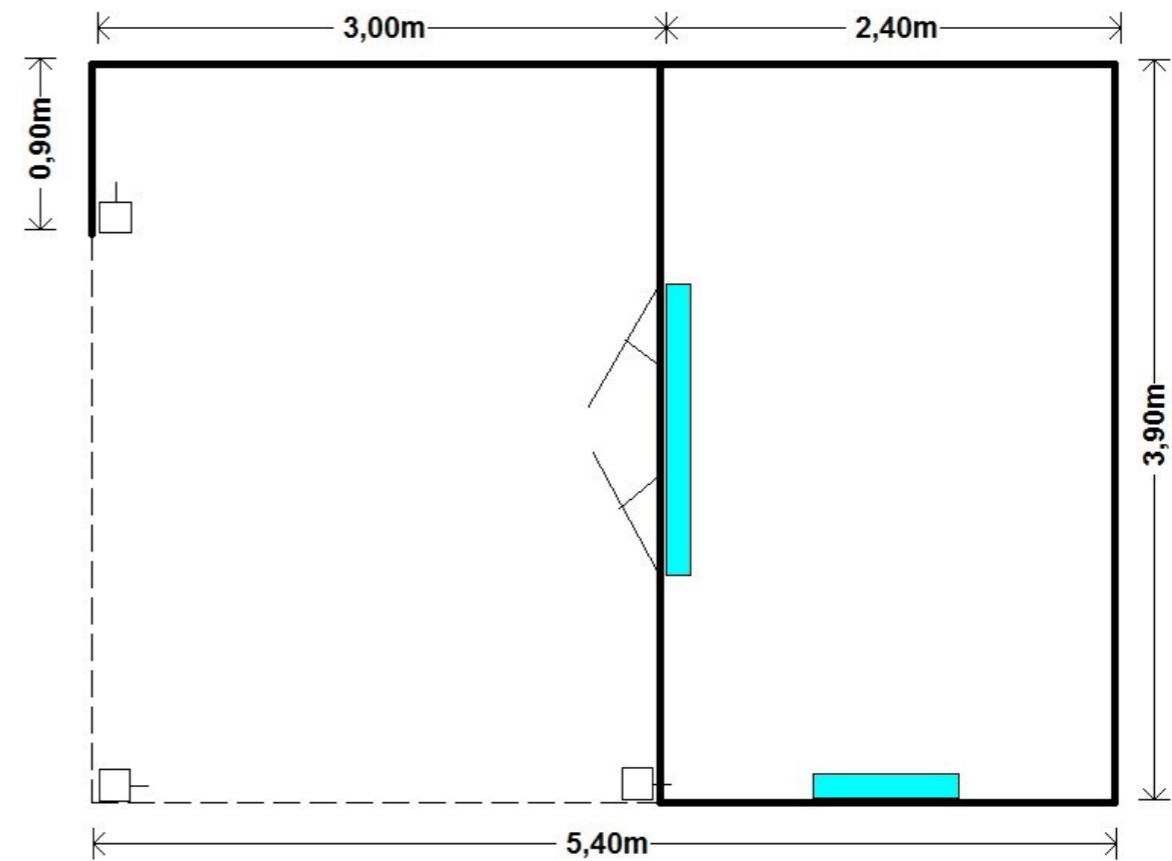

VAN DE MUNCKHOF
TUINHUISCENTRUM.NL
MAKERS VAN MOOI MAATWERK