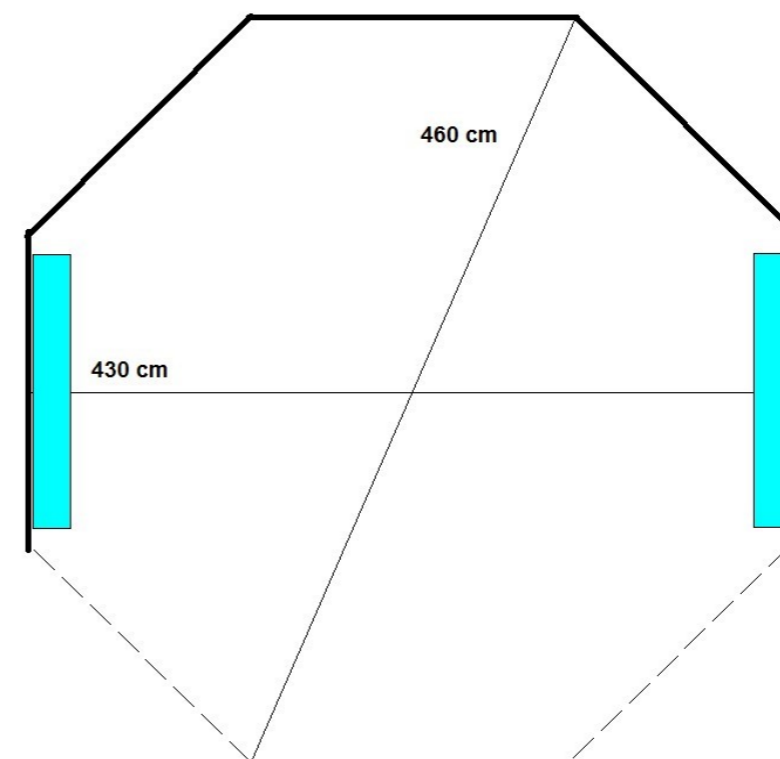

Model 7

Doorsnede 440cm

Wandhoogte 225cm.

Nokhoogte 360 cm.

Totale oppervlakte 14,5 m².

Dit model is ook leverbaar in andere maten en uitvoeringen.

Veel showmodellen zijn te combineren.

Vraag naar de mogelijkheden.