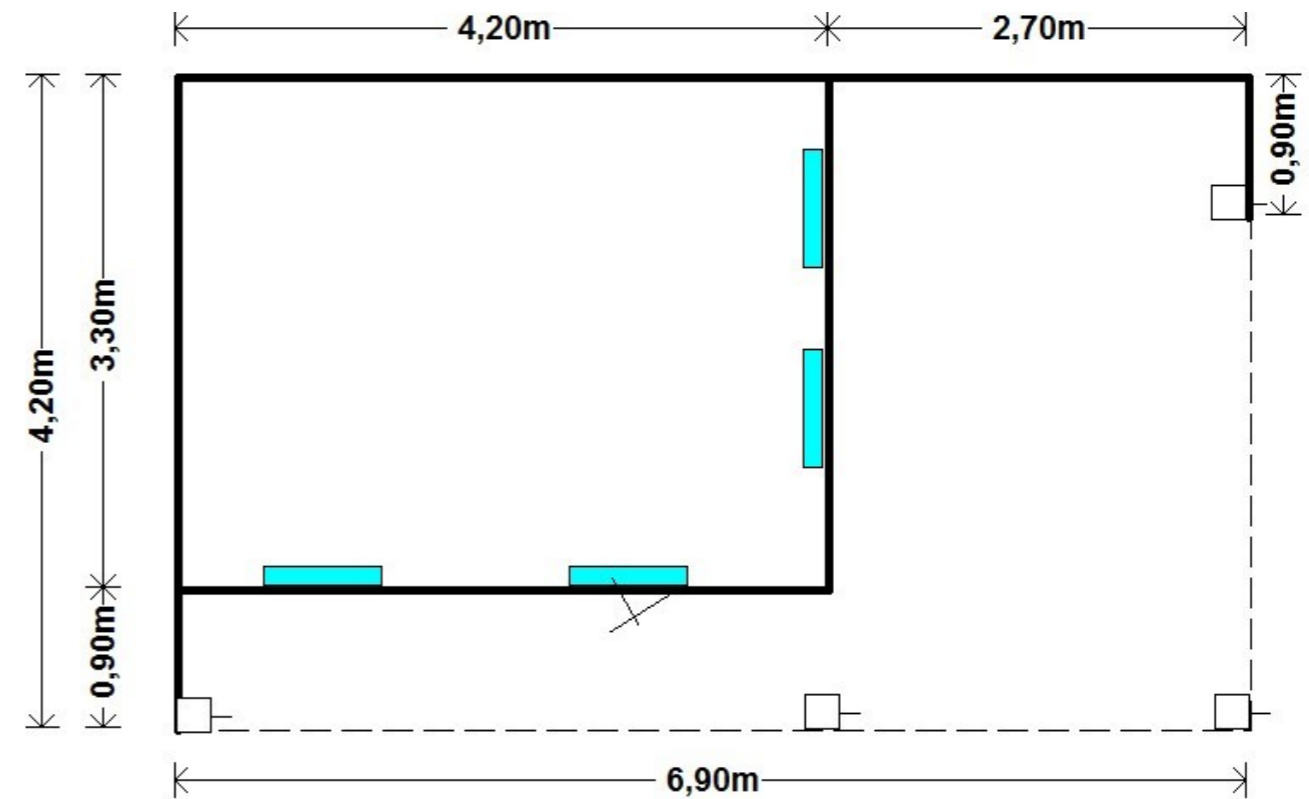

Wandhoogte 225 cm.

Nokhoogte 330 cm.

Totale oppervlakte 29 m².

Dit model is ook leverbaar in andere maten en uitvoeringen.

Veel showmodellen zijn te combineren.

Vraag naar de mogelijkheden.

Showmodellen zijn zonder schilderwerk en vloer.

Model 6

690x420cm

VAN DE MUNCKHOF
TUINHUISCENTRUM.NL

MAKERS VAN MOOI MAATWERK