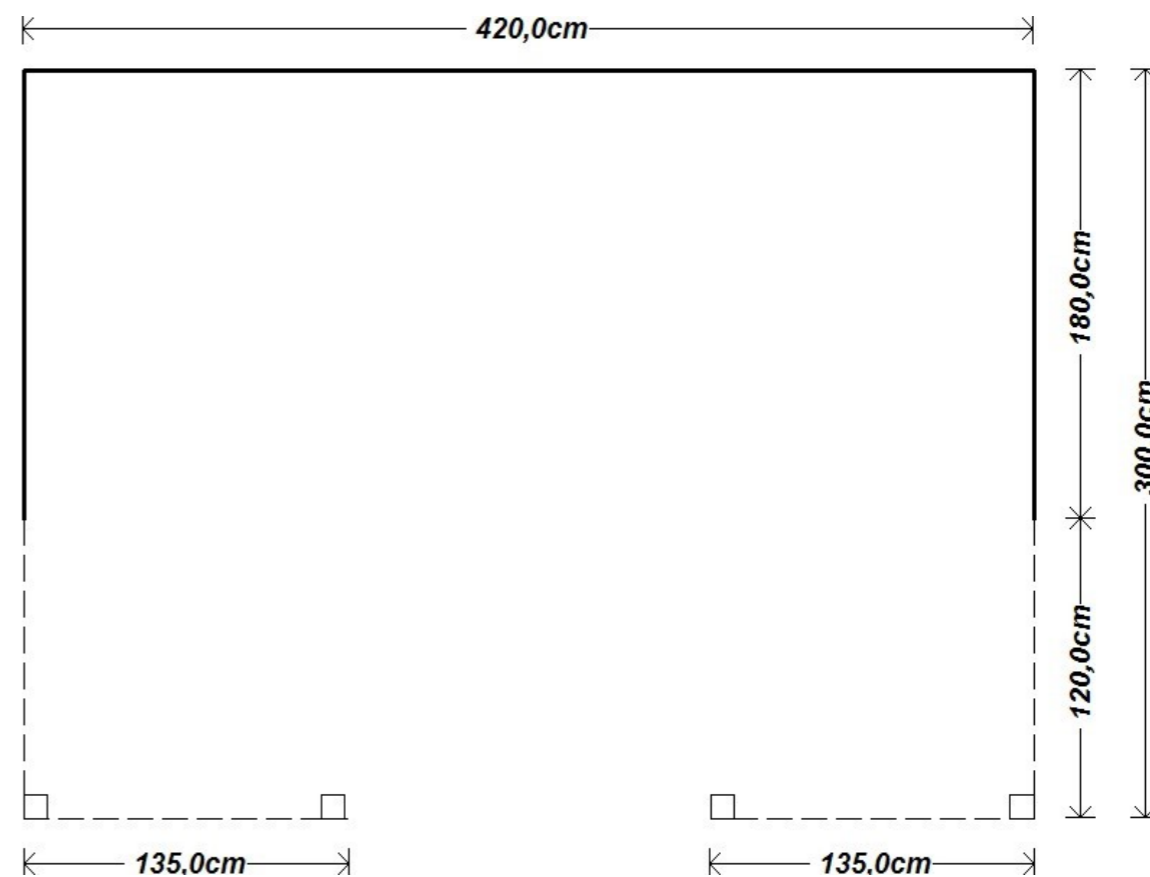

VAN DE MUNCKHOF
TUINHUISCENTRUM.NL

MAKERS VAN MOOI MAATWERK