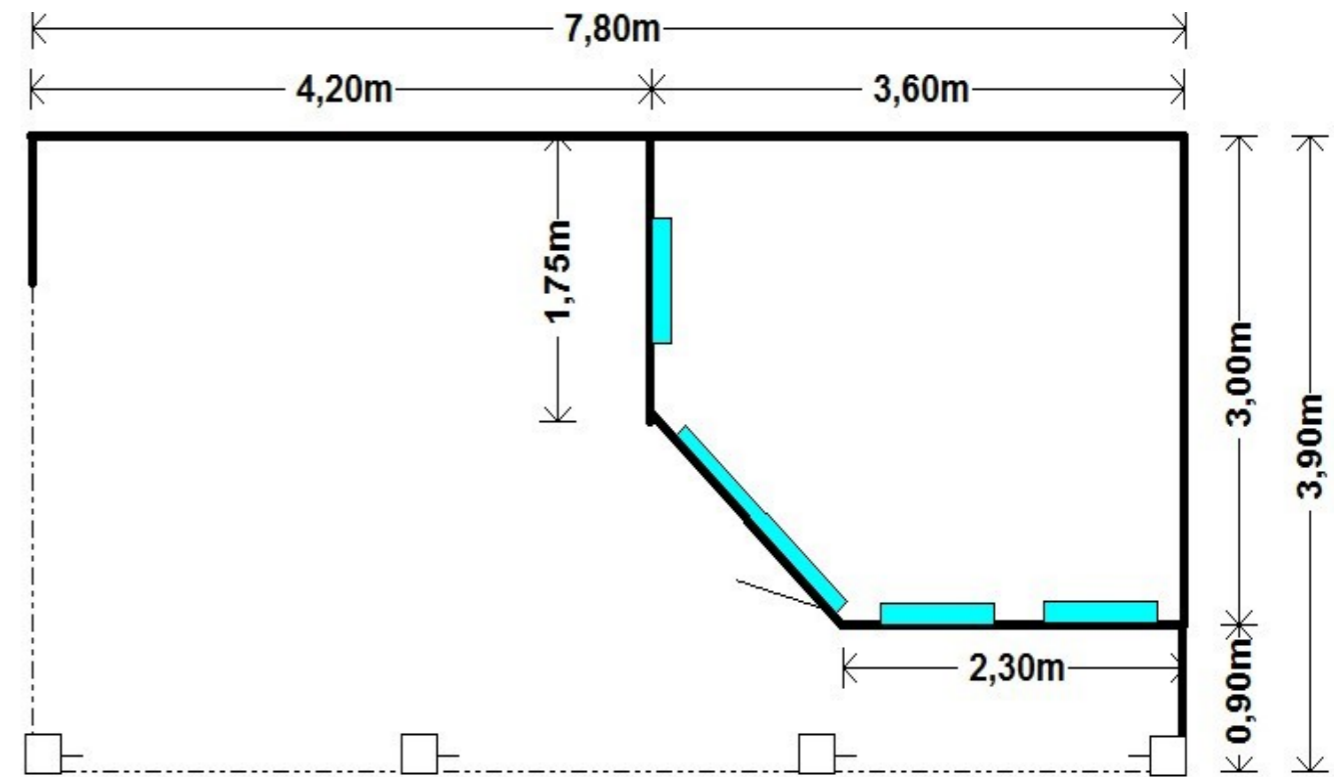

Model 48

780x390cm

Wandhoogte 225 cm.

Nokhoogte 250 cm.

Totale oppervlakte 30,4 m².

Dit model is ook leverbaar in andere maten en uitvoeringen.

Veel showmodellen zijn te combineren.

Vraag naar de mogelijkheden.