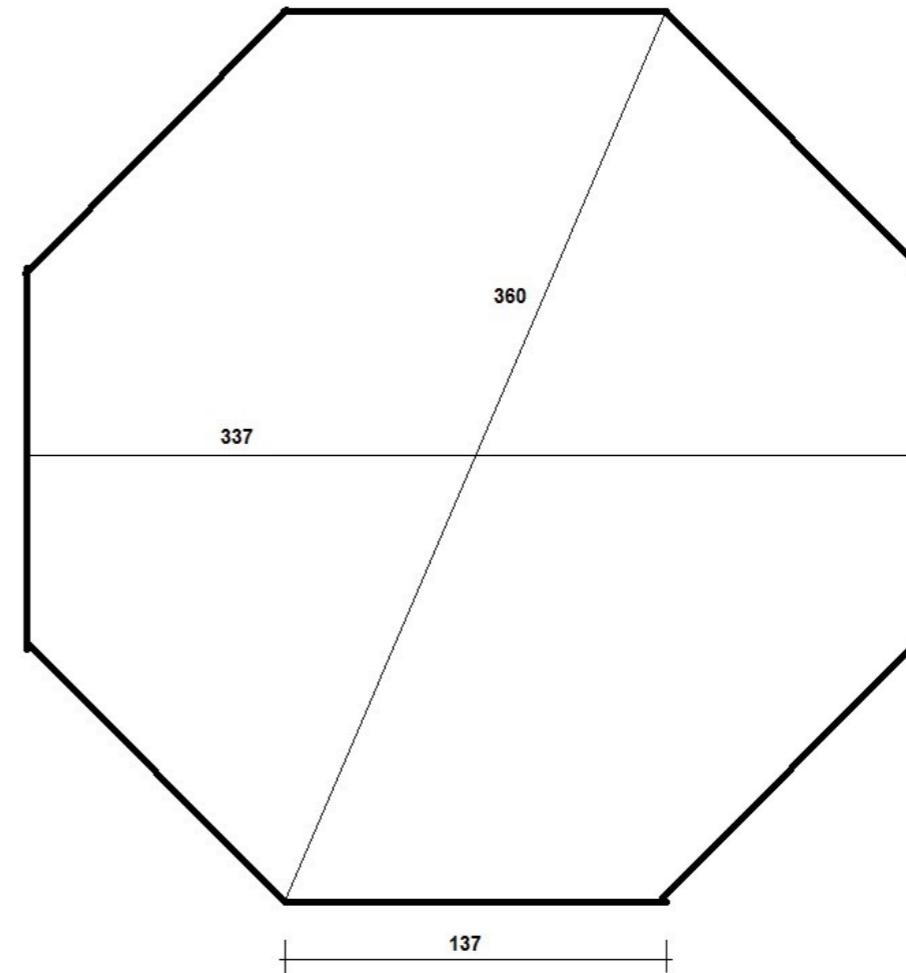

## Model 47

Doorsnede 350cm

Wandhoogte 225 cm.

Nokhoogte 325 cm.

Totale oppervlakte 10,9 m<sup>2</sup>.

Dit model is ook leverbaar in andere maten en uitvoeringen.

Veel showmodellen zijn te combineren.

Vraag naar de mogelijkheden.