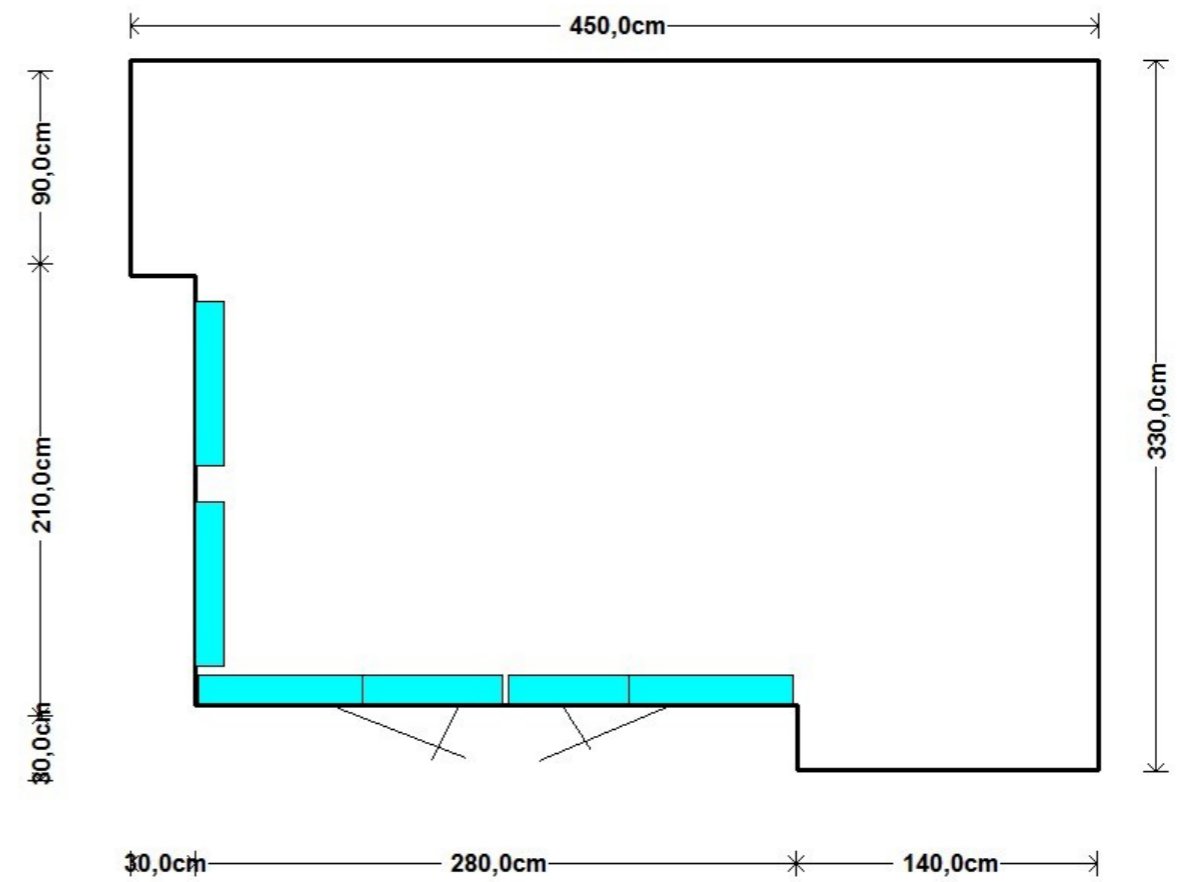

Model 46

450x330cm

Wandhoogte 225 cm.

Nokhoogte 250 cm.

Totale oppervlakte 14,9 m².

Dit model is ook leverbaar in andere maten en uitvoeringen.

Vraag naar de mogelijkheden.

Showmodellen zijn excl. Grond- en Schilderwerk.