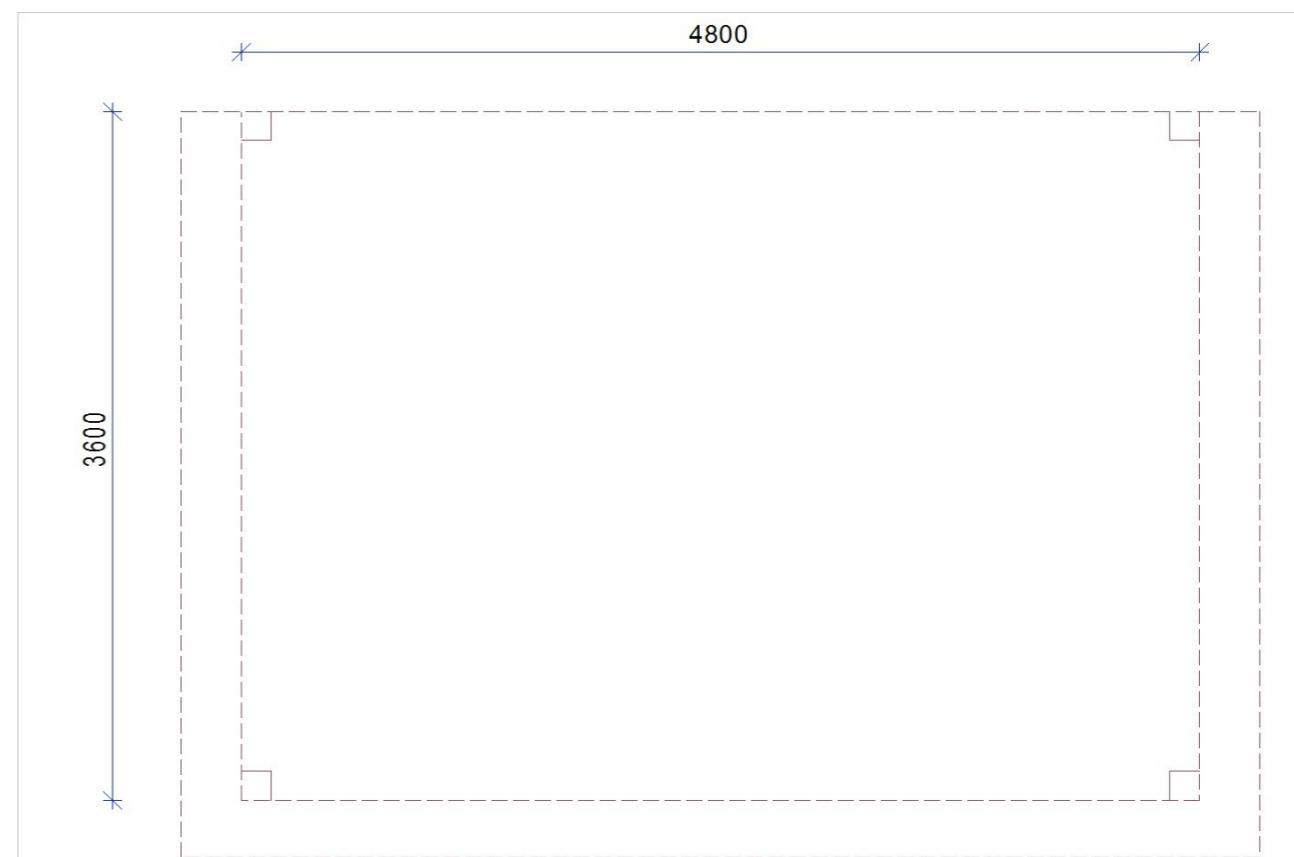

## Model 45

480x360cm

Nokhoogte 280 cm.

Totale oppervlakte 17,3 m<sup>2</sup>.

Dit model is ook leverbaar in andere maten en uitvoeringen.

Veel showmodellen zijn te combineren.

Vraag naar mogelijkheden.

Showmodellen zijn zonder schilderwerk en vloer.