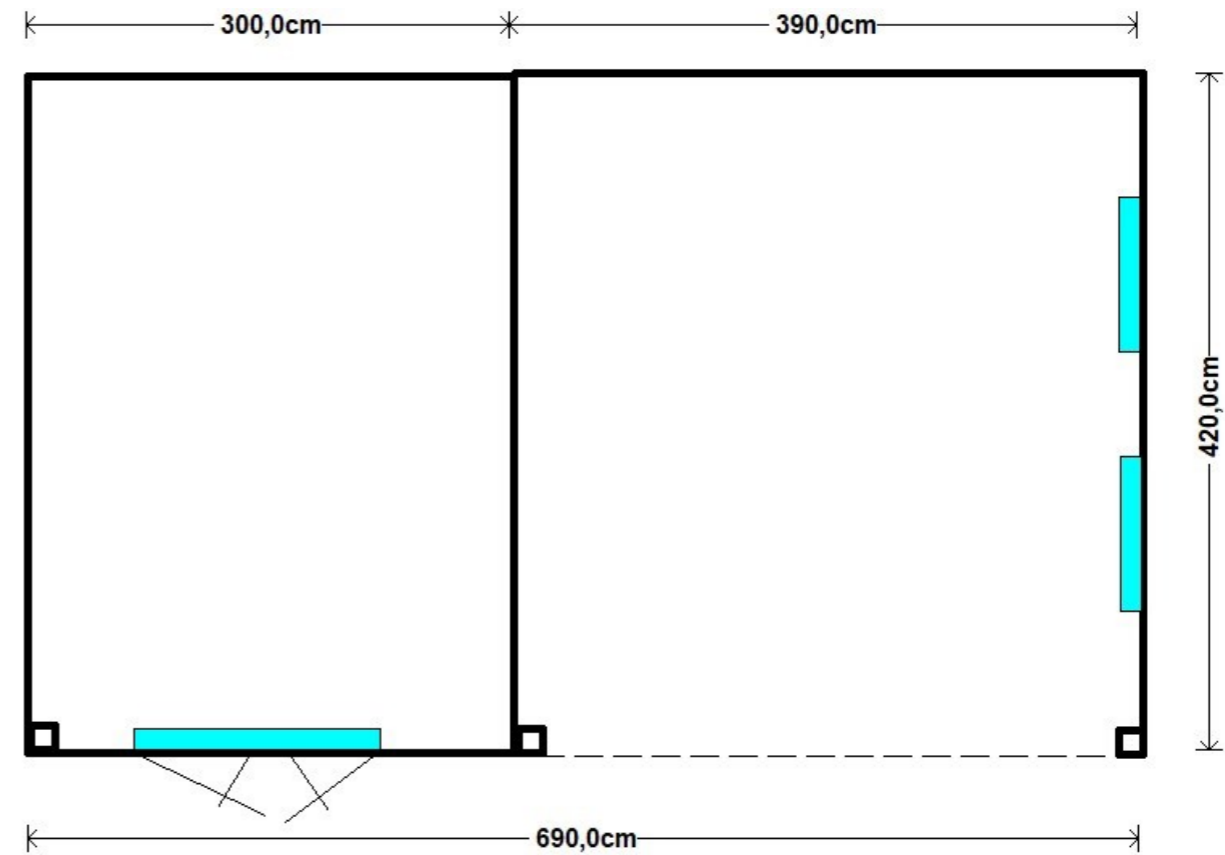

Model 43

690x420cm

Wandhoogte 210 cm.

Nokhoogte 320 cm.

Totale oppervlakte 29 m².

Prijs zoals getoond € 13.424,- incl. montage, betonpannen en zinken goot.

Dit model is ook leverbaar in andere maten en uitvoeringen per 30 cm groter of kleiner.