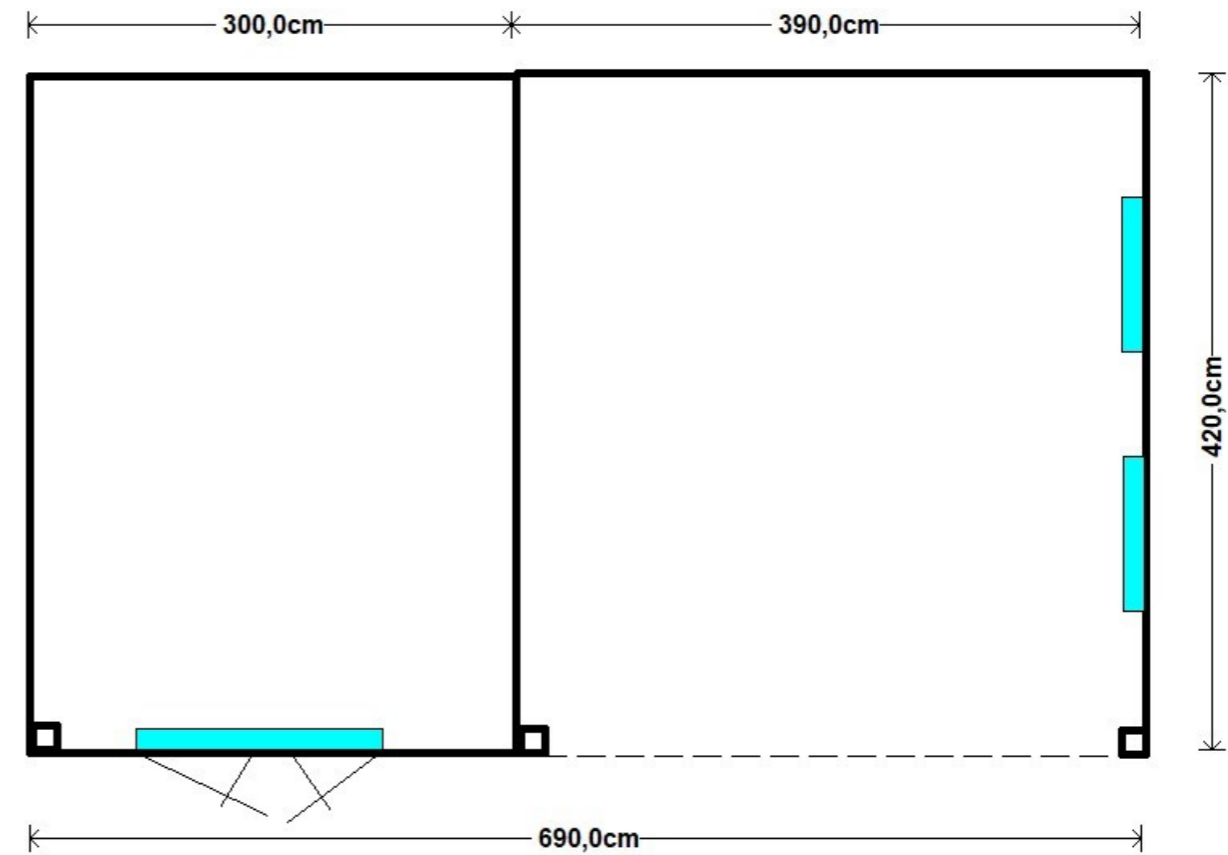

VAN DE MUNCKHOF
TUINHUISCENTRUM.NL

MAKERS VAN MOOI MAATWERK