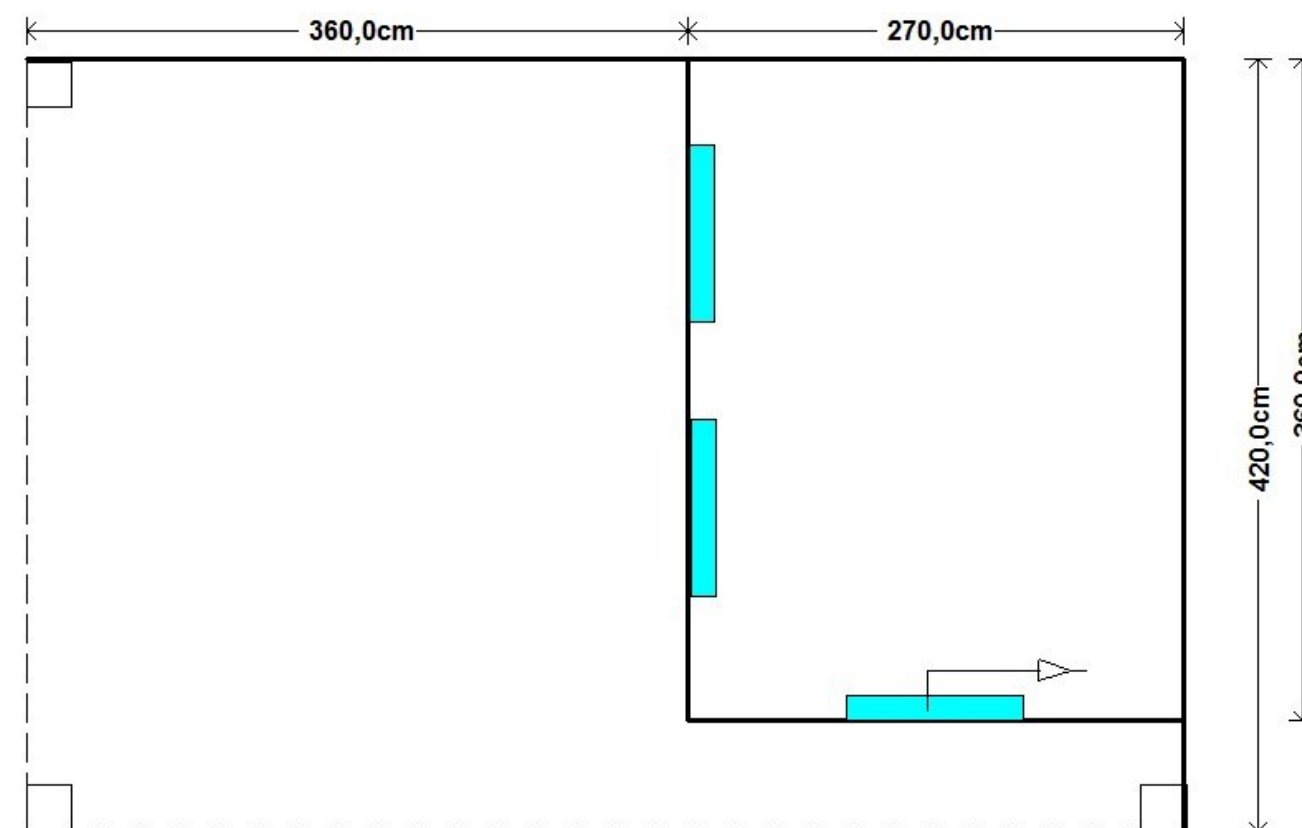

VAN DE MUNCKHOF
TUINHUISCENTRUM.NL

MAKERS VAN MOOI MAATWERK