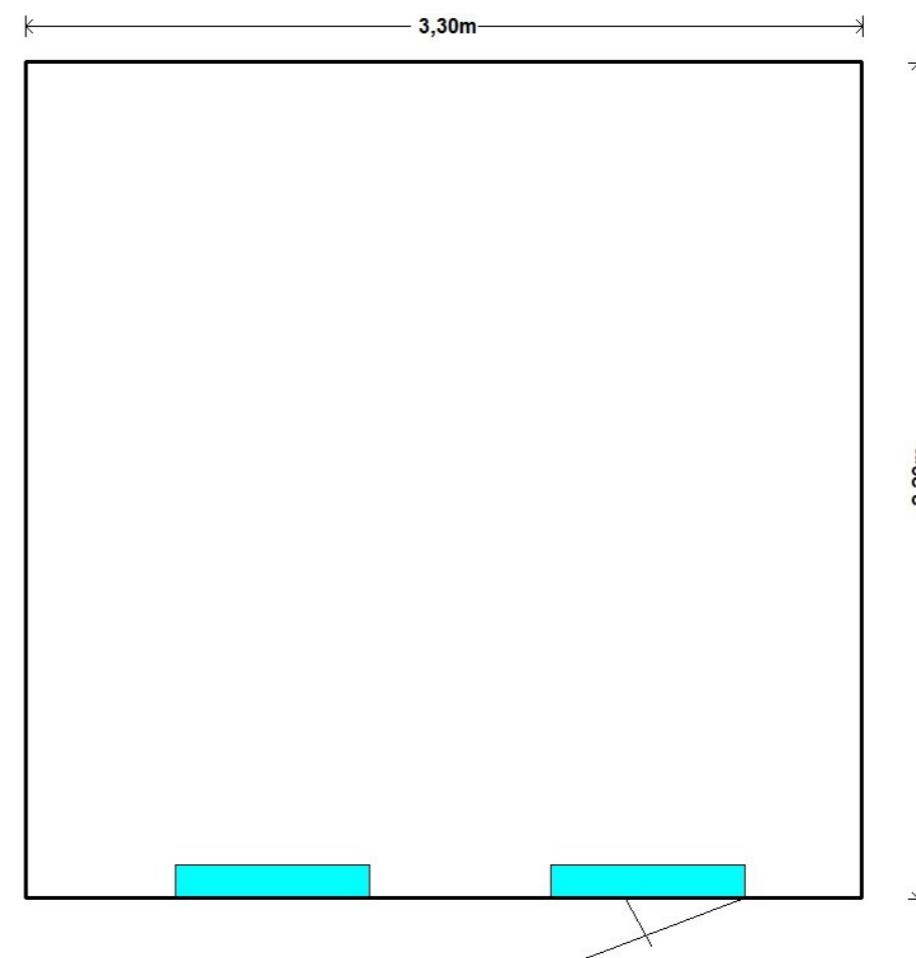

VAN DE MUNCKHOF
TUINHUISCENTRUM.NL

MAKERS VAN MOOI MAATWERK