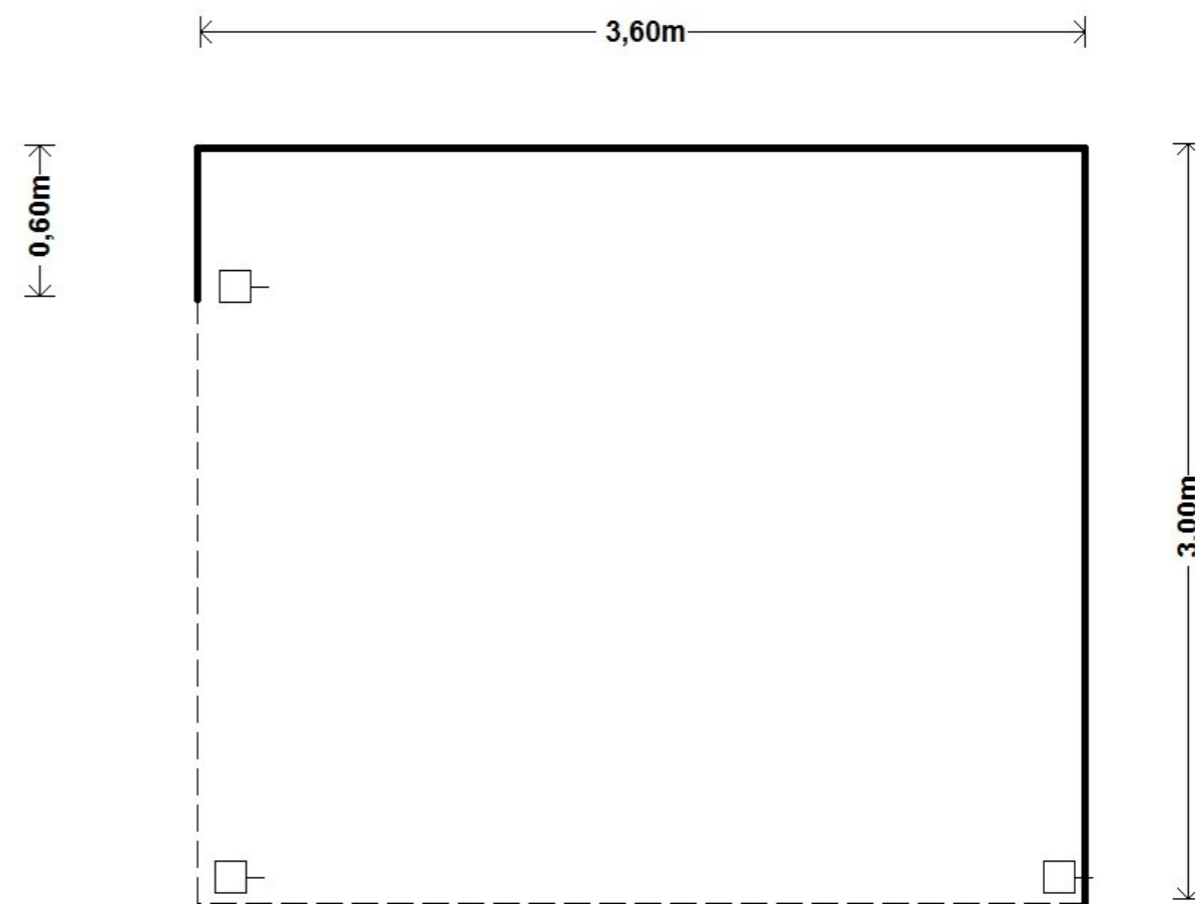

VAN DE MUNCKHOF
TUINHUISCENTRUM.NL

MAKERS VAN MOOI MAATWERK