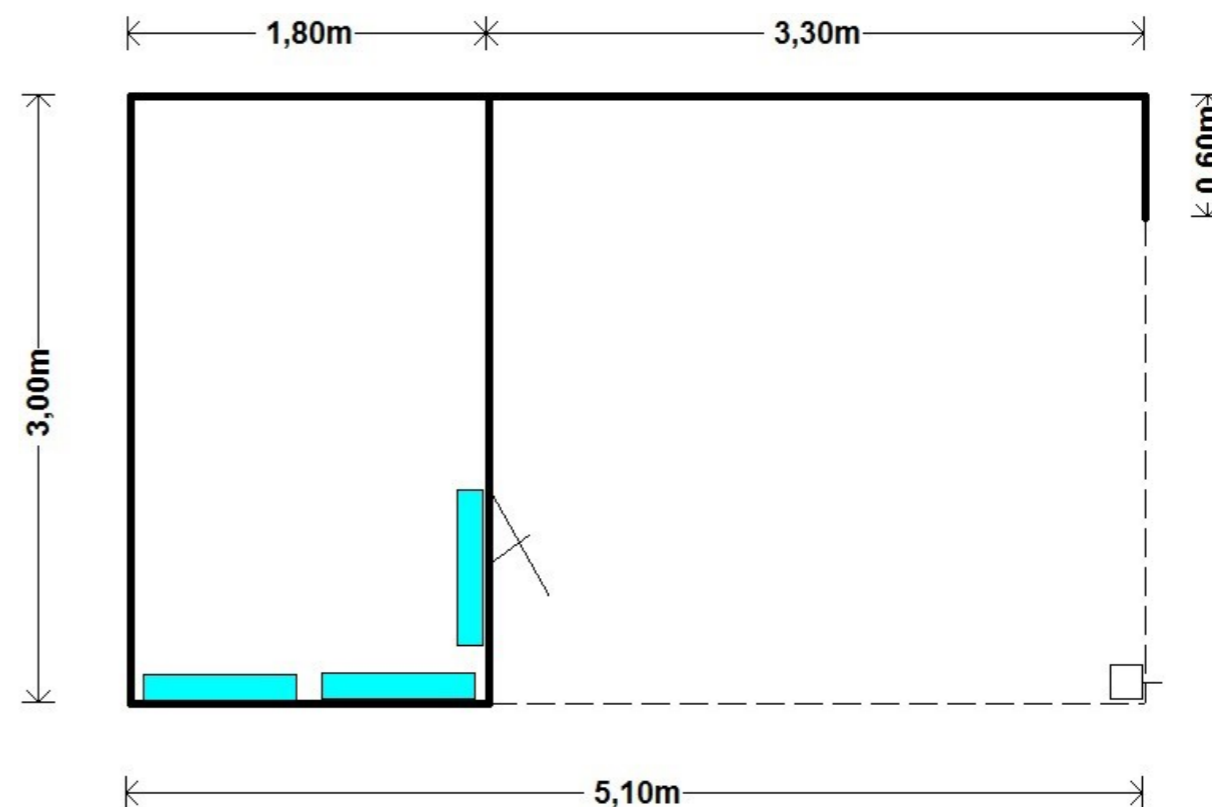

Model 37

510x300cm

Wandhoogte 225 cm.

Nokhoogte 250 cm.

Totale oppervlakte 15,3 m².

Dit model is ook leverbaar in andere maten en uitvoeringen.

Veel showmodellen zijn te combineren.

Vraag naar de mogelijkheden.