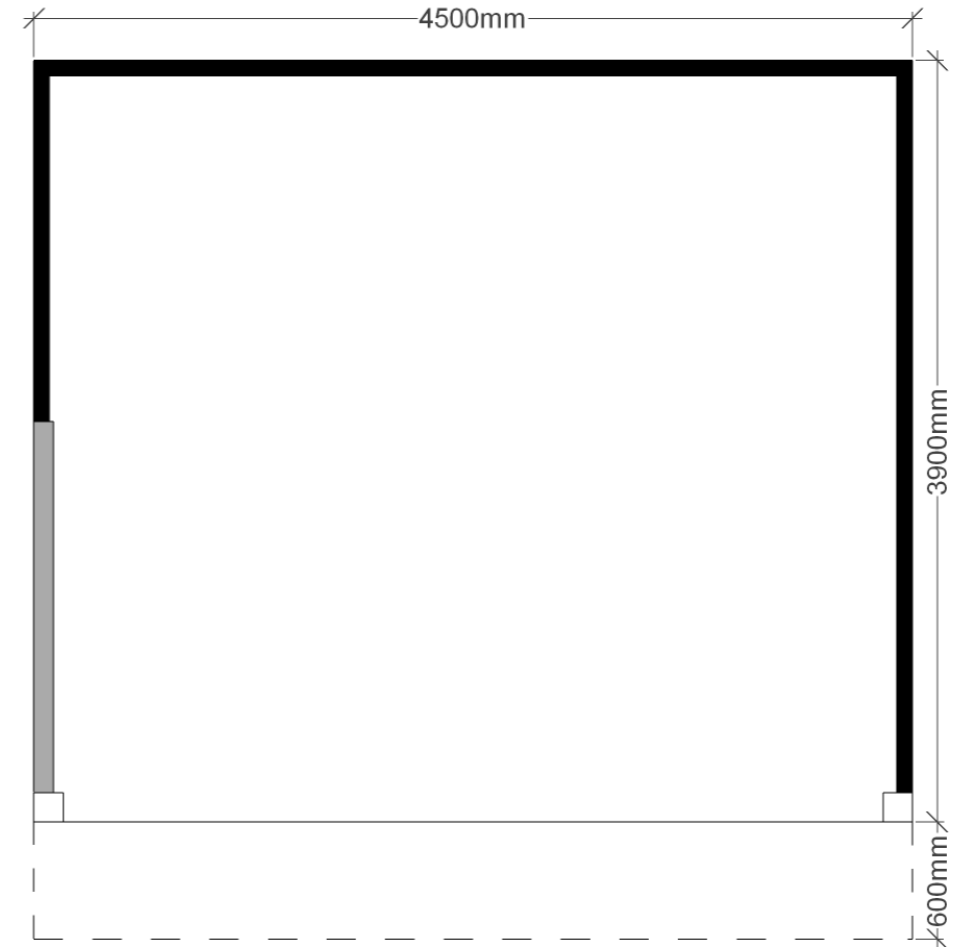

VAN DE MUNCKHOF
TUINHUISCENTRUM.NL

MAKERS VAN MOOI MAATWERK