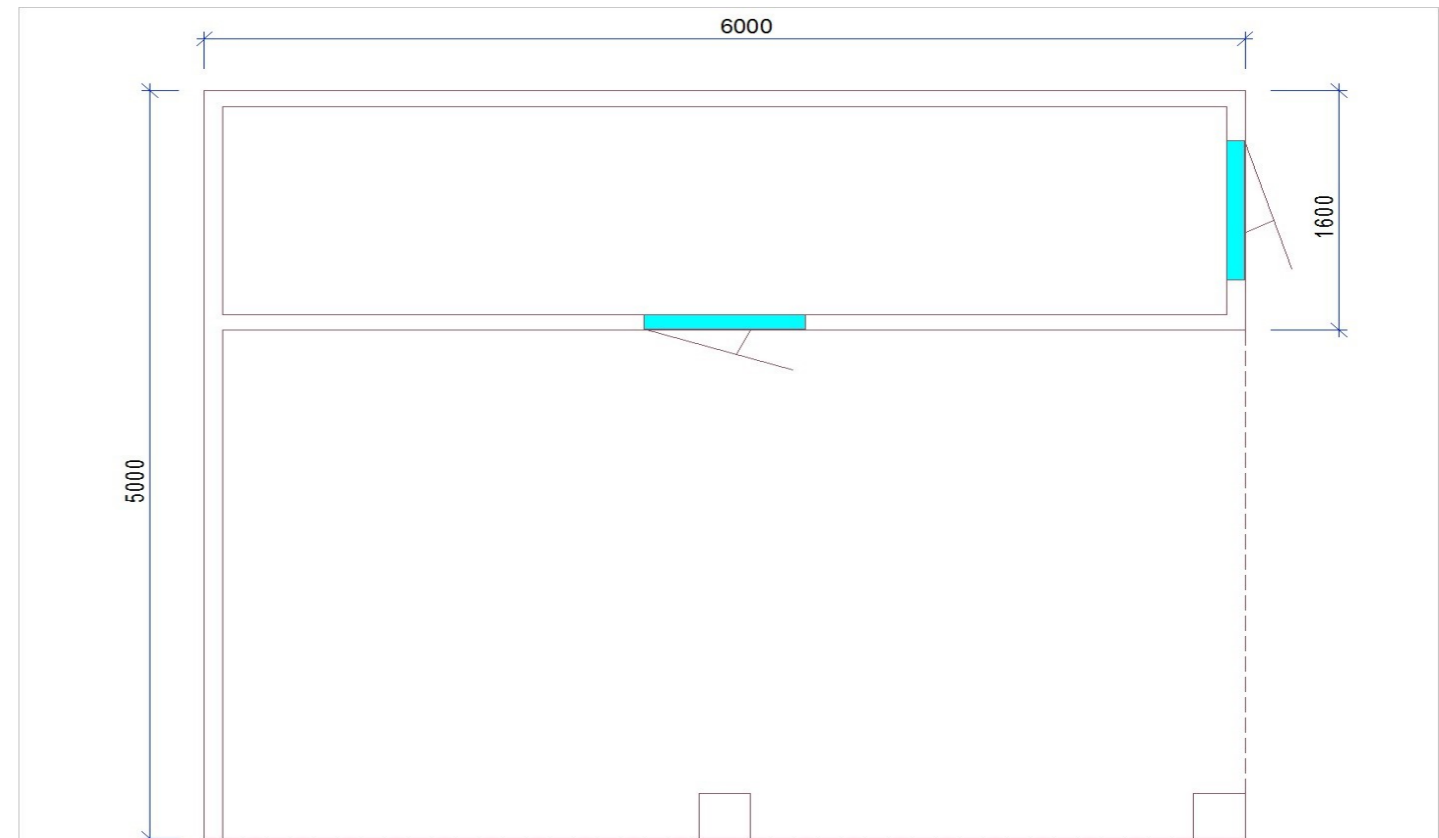

Model 32

600x500cm

Nokhoogte 260 cm.

Totale oppervlakte 30 m².

Dit model is ook leverbaar in andere maten en uitvoeringen.

Veel showmodellen zijn te combineren.

Vraag naar de mogelijkheden.

Showmodellen zijn zonder schilderwerk en vloer.