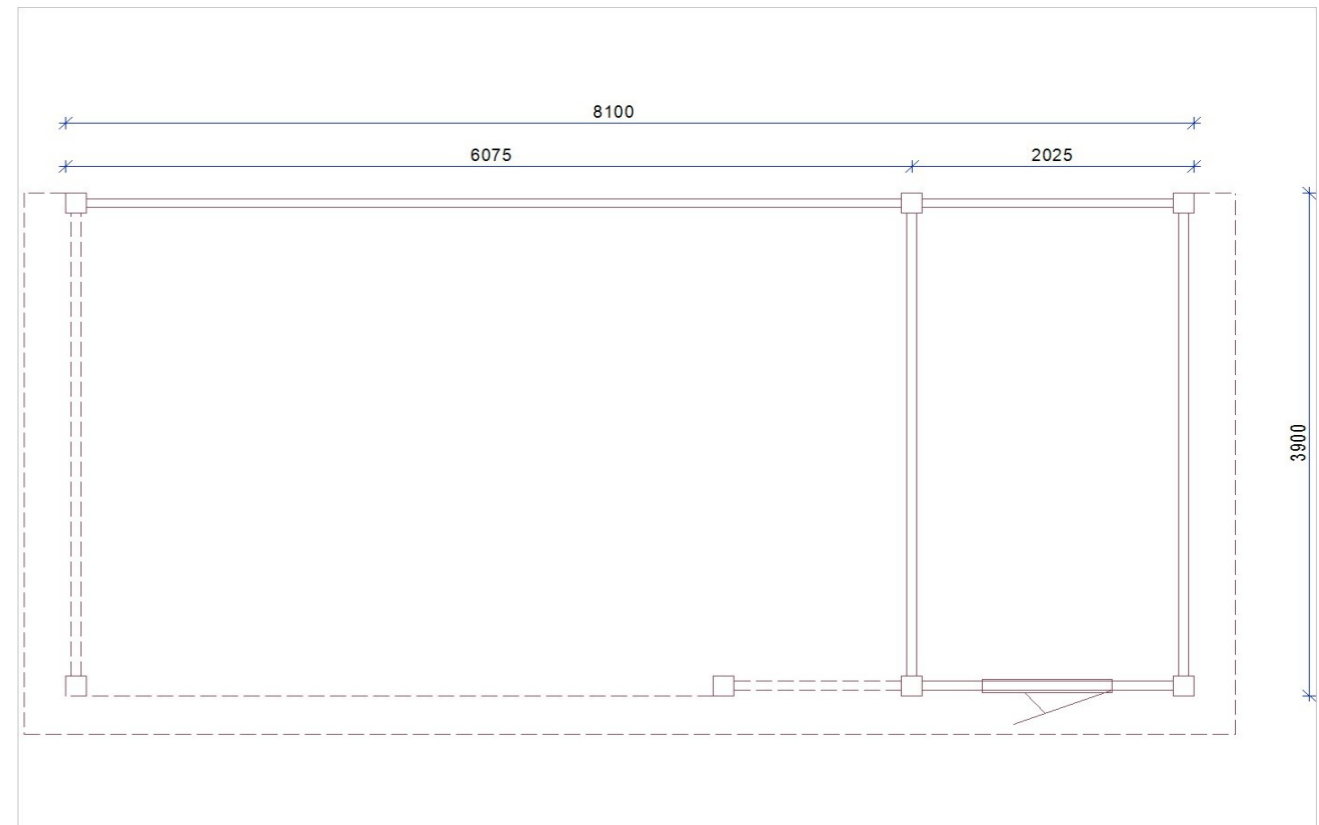

VAN DE MUNCKHOF
TUINHUISCENTRUM.NL
MAKERS VAN MOOI MAATWERK