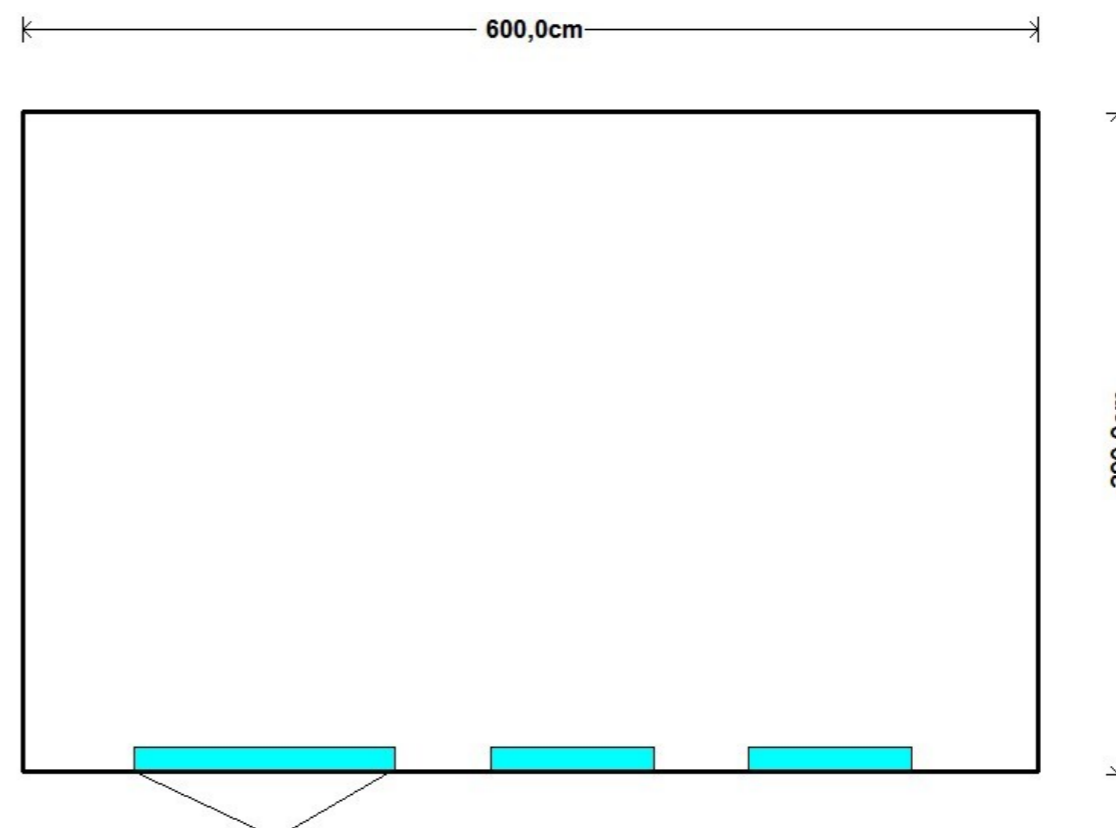

Model 26

600x390cm

Wandhoogte 225/185 cm.

Nokhoogte ±345 cm.

Totale oppervlakte 23,4 m².

Dit model is ook leverbaar in andere maten en uitvoeringen.

Veel showmodellen zijn te combineren.

Vraag naar de mogelijkheden.