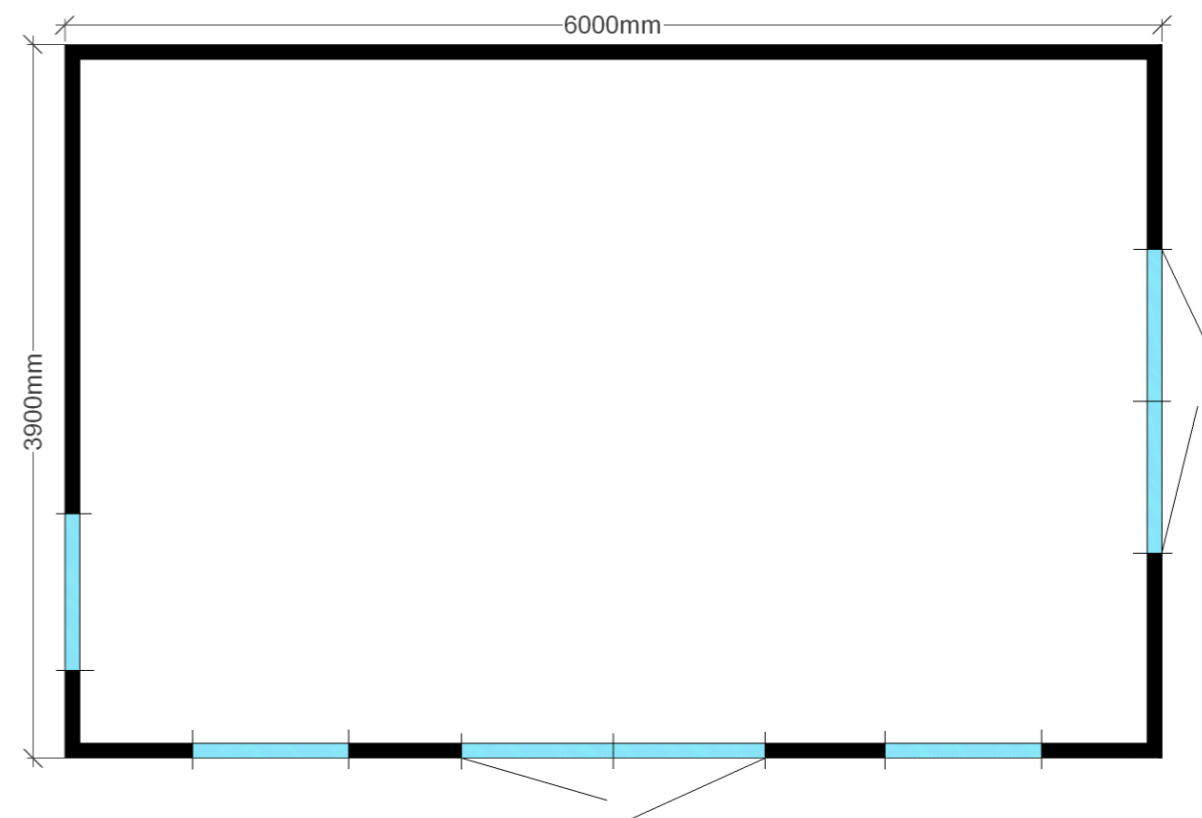

VAN DE MUNCKHOF
TUINHUISCENTRUM.NL

MAKERS VAN MOOI MAATWERK