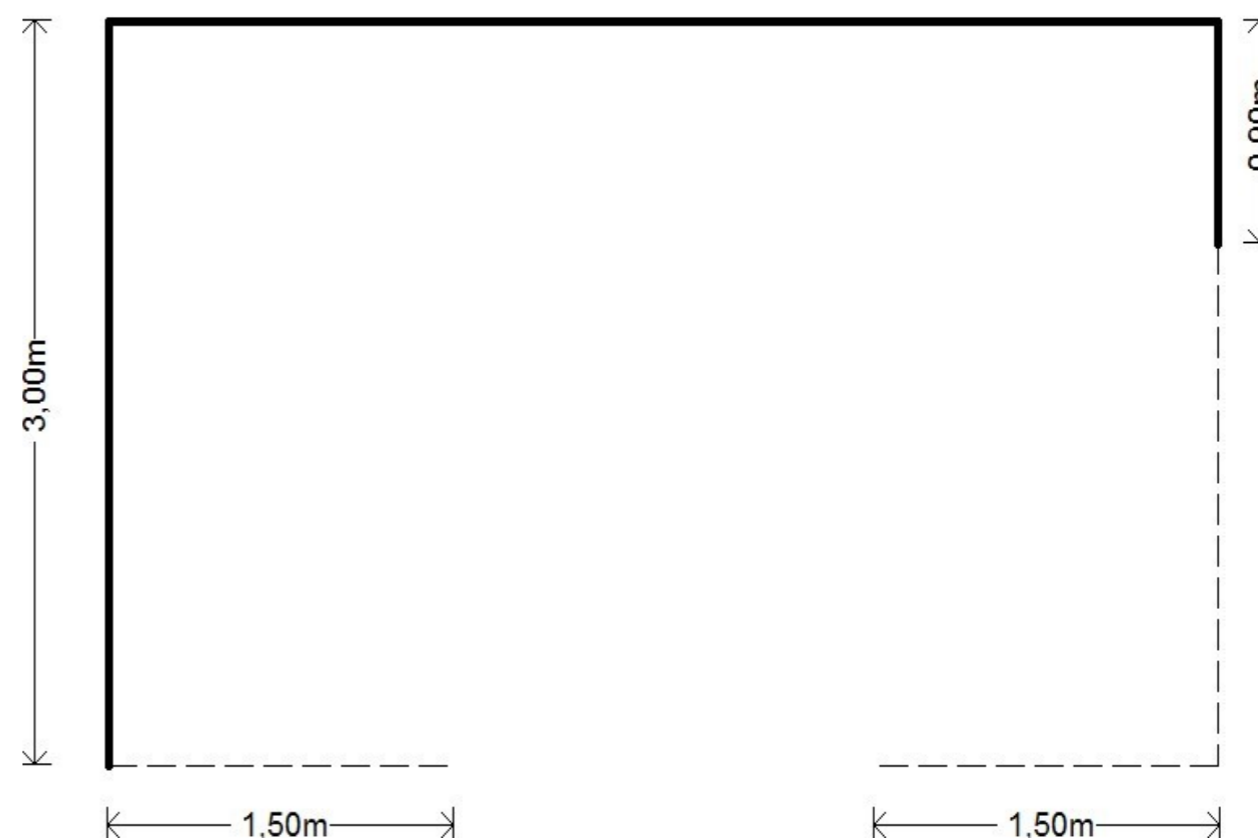

Model 2

480x300cm

Wandhoogte 225 cm.

Nokhoogte ±315 cm.

Totale oppervlakte 14,4 m².

Dit model is ook leverbaar in andere maten en uitvoeringen.

Alle showmodellen zijn te combineren.

Vraag naar de vele mogelijkheden.