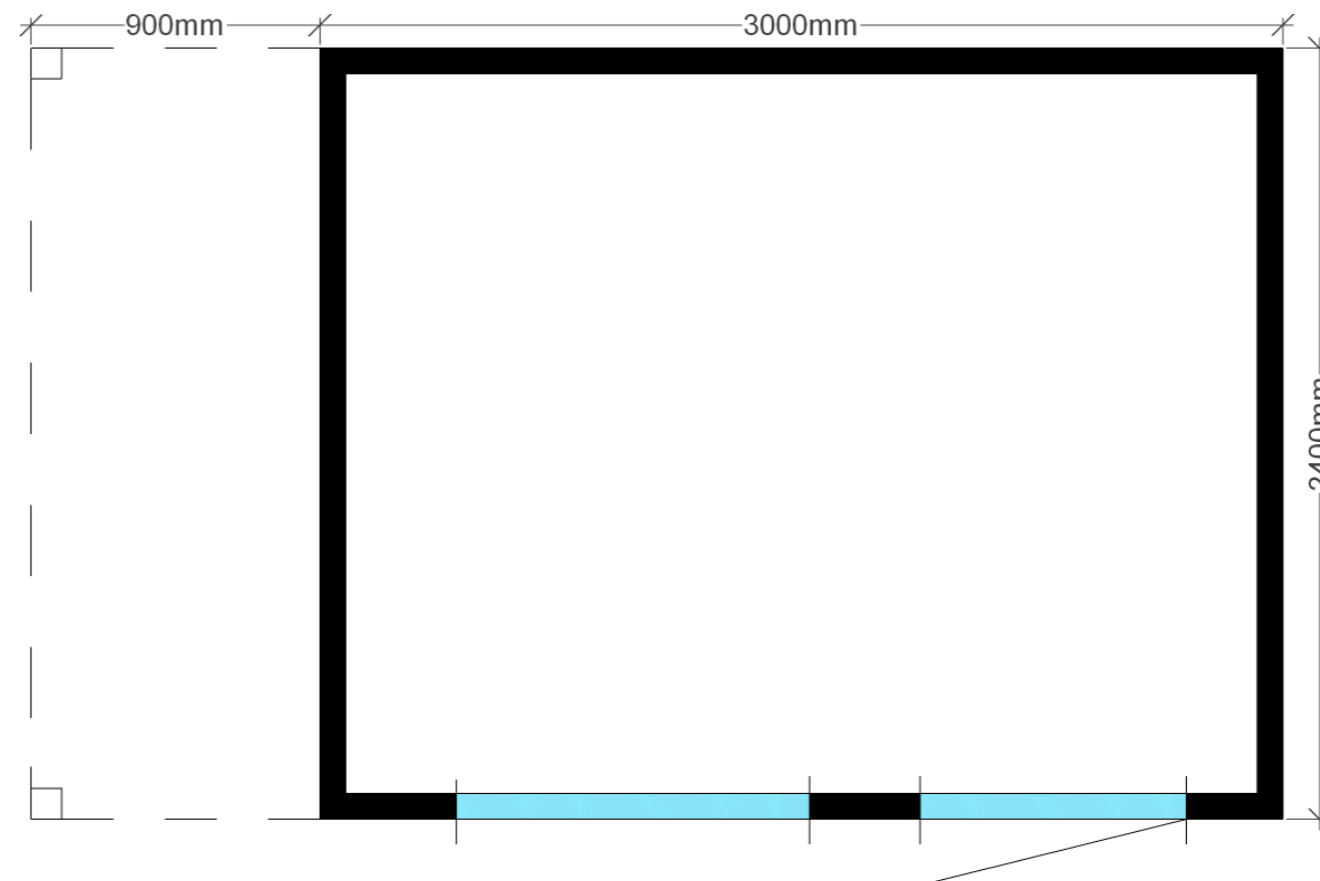

## Model 17

### 300x240cm

Wandhoogte 225 cm.

Nokhoogte 295 cm.

Totale oppervlakte 6,3 m<sup>2</sup>.

Dit model is ook leverbaar in andere maten en uitvoeringen.

Veel showmodellen zijn te combineren.

Vraag naar de mogelijkheden.