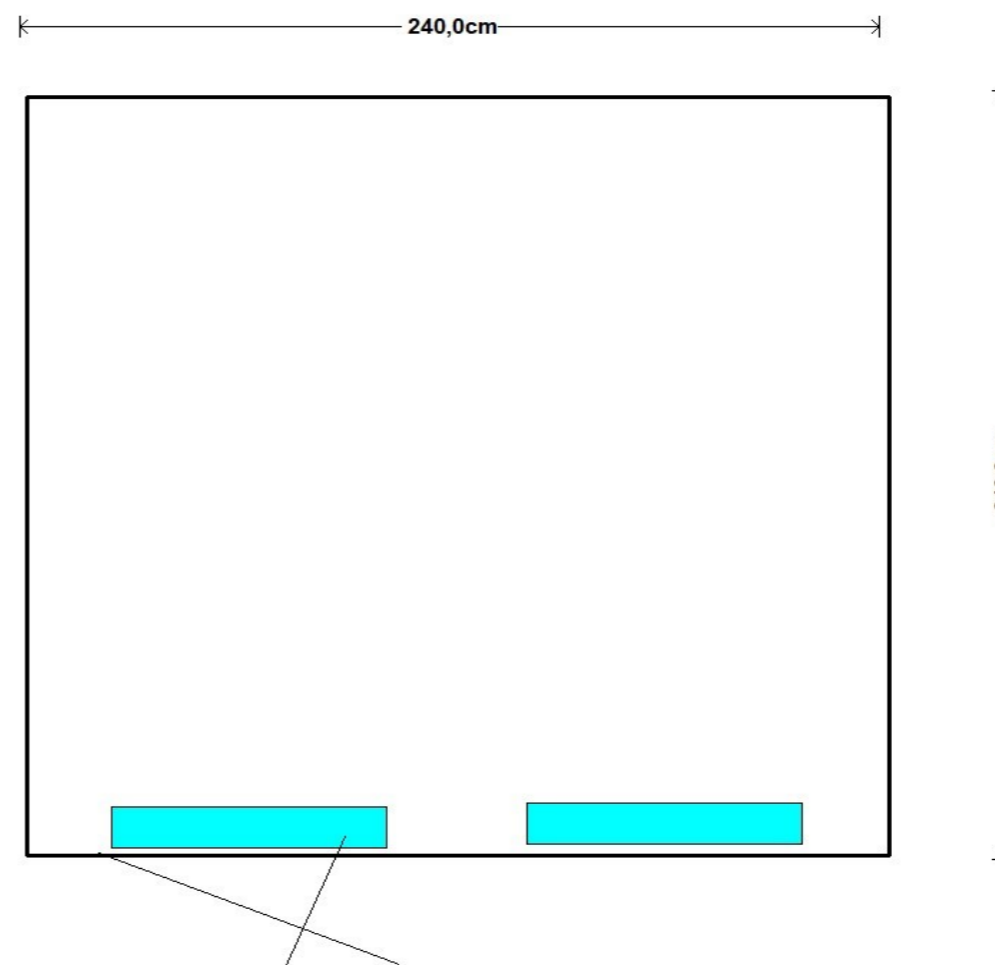

Model 16

240x240cm

Wandhoogte 225 cm.
Nokhoogte 275 cm.
Totale oppervlakte 5,76 m².

Dit model is ook leverbaar in andere maten en uitvoeringen.

Veel showmodellen zijn te combineren.

Vraag naar de mogelijkheden.