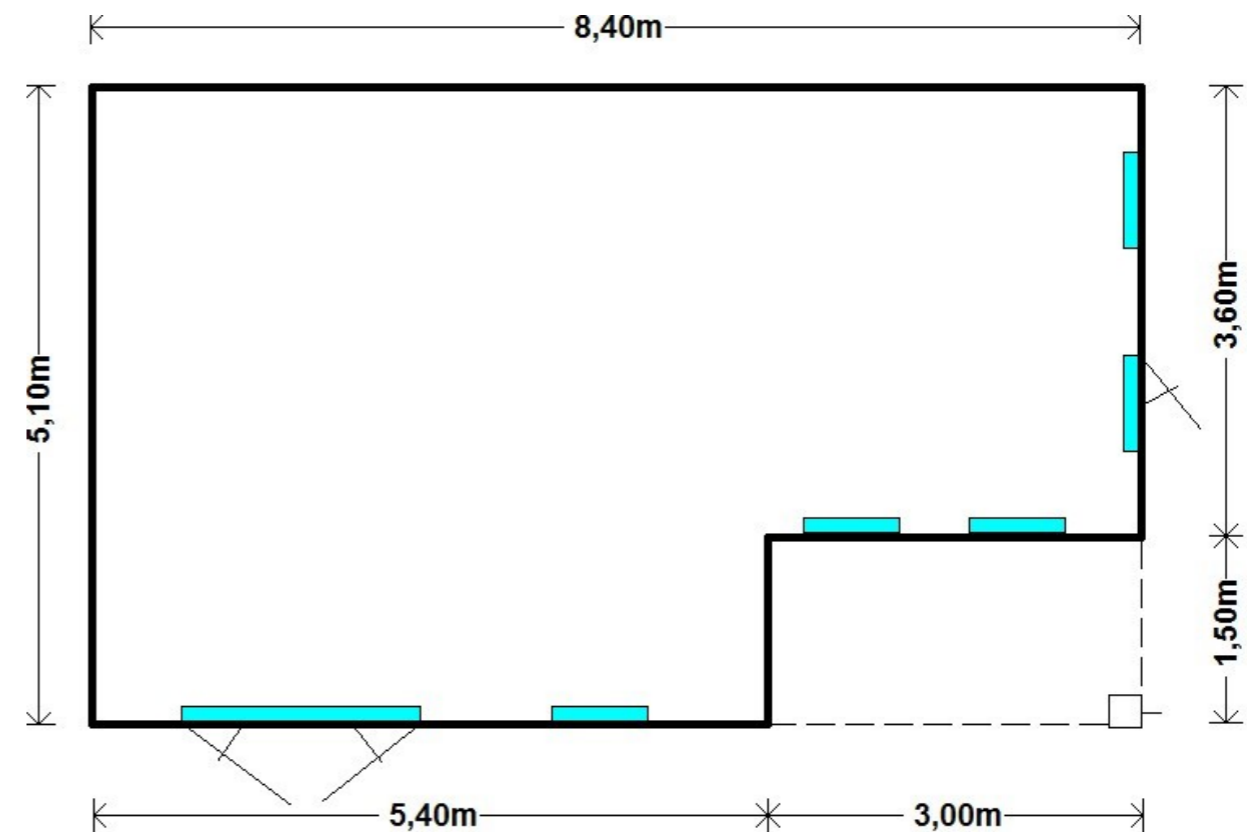

VAN DE MUNCKHOF
TUINHUISCENTRUM.NL

MAKERS VAN MOOI MAATWERK