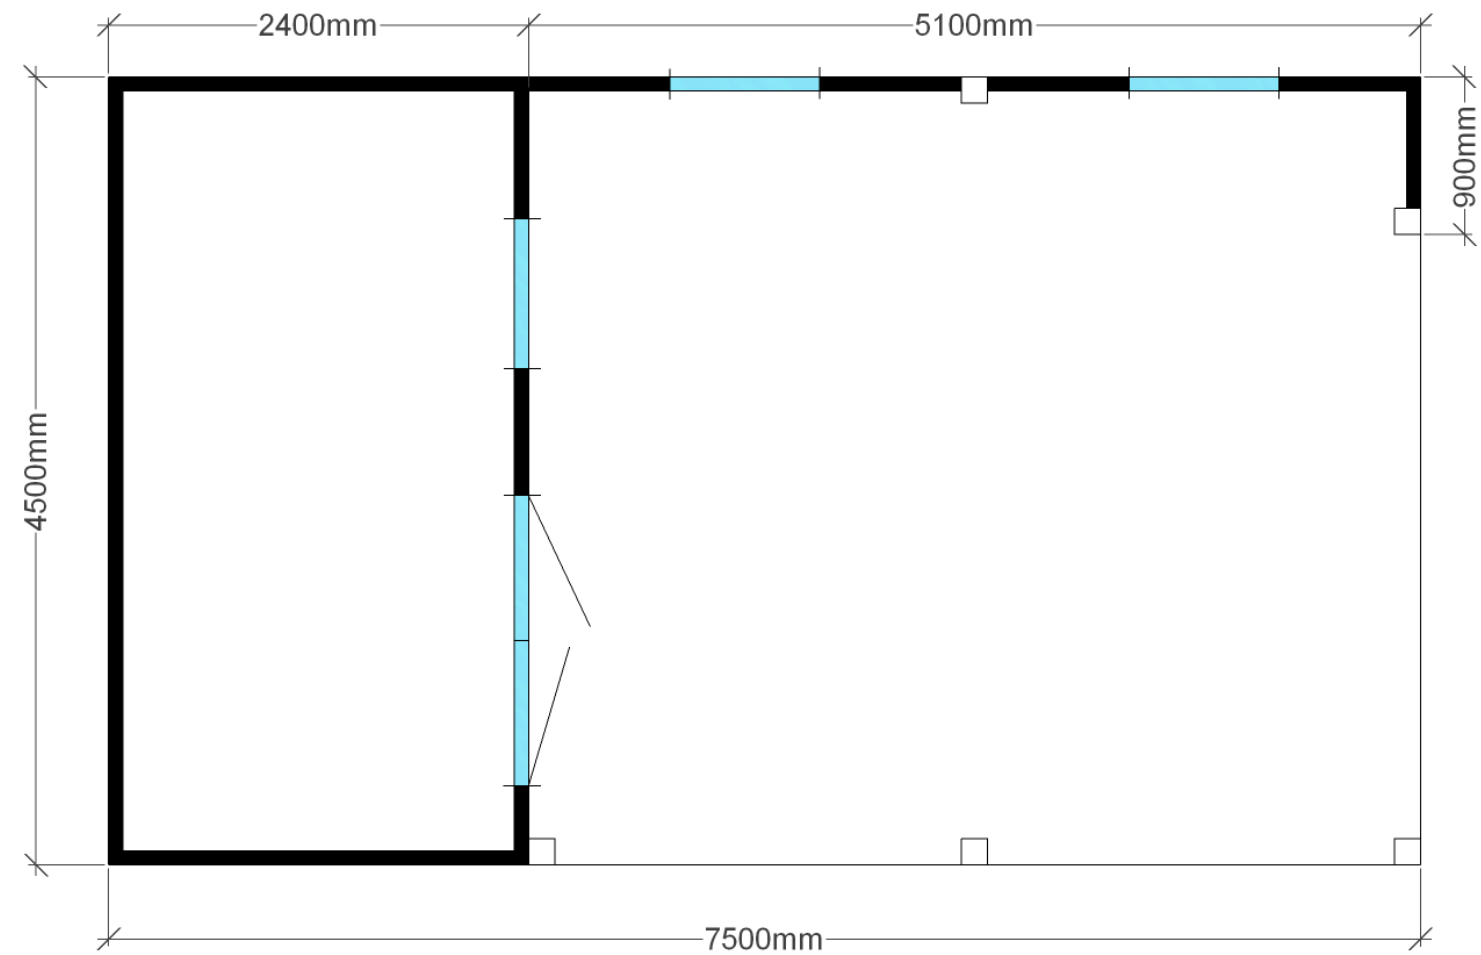

Model 13

750x450cm

Wandhoogte 225 cm.

Nokhoogte 350 cm.

Totale oppervlakte 33,8 m².

Dit model is ook leverbaar in andere maten en uitvoeringen.

Veel showmodellen zijn te combineren.

Vraag naar de mogelijkheden.