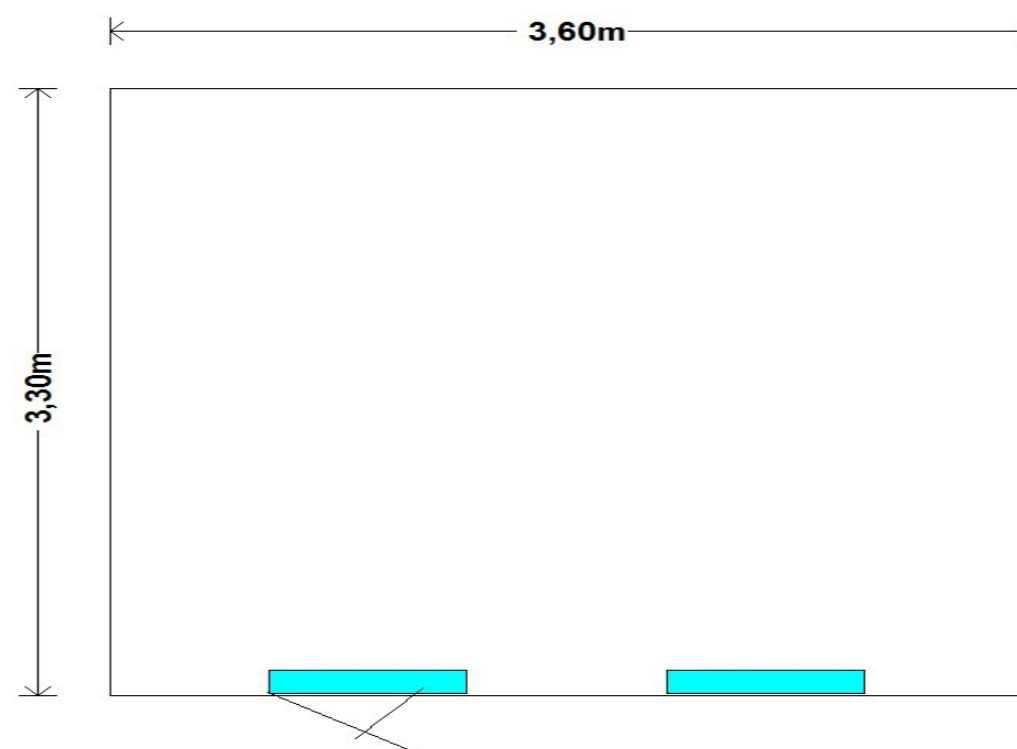

## Model 11

360x330cm

Wandhoogte 160/240 cm.

Nokhoogte 305 cm.

Totale oppervlakte 11,9 m<sup>2</sup>.

Dit model is ook leverbaar in andere maten en uitvoeringen.

Veel showmodellen zijn te combineren.

Vraag naar de mogelijkheden.