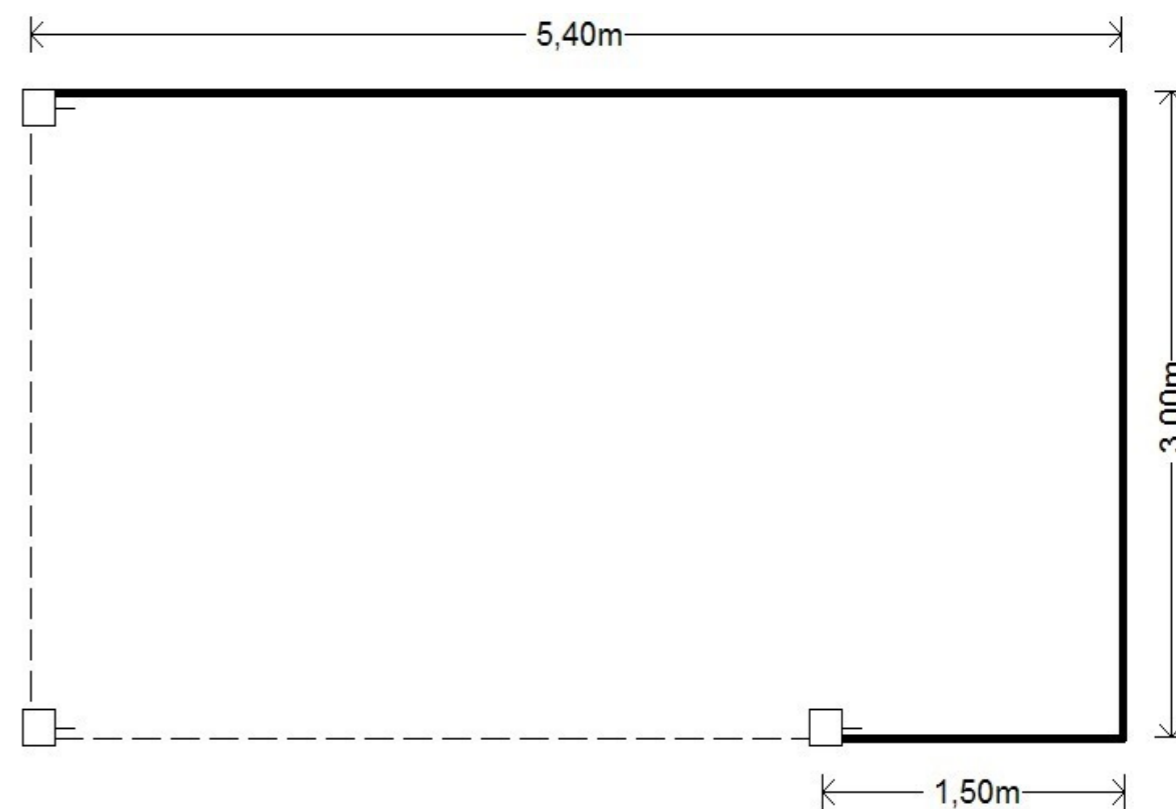

Wandhoogte 225 cm.

Nokhoogte ±315 cm.

Totale oppervlakte 16,2 m².

Dit model is ook leverbaar in andere maten en uitvoeringen.

Veel showmodellen zijn te combineren.

Vraag naar de vele mogelijkheden.

Showmodellen zijn zonder schilderwerk en vloer.

Model 1

540x300cm

VAN DE MUNCKHOF
TUINHUISCENTRUM.NL

MAKERS VAN MOOI MAATWERK